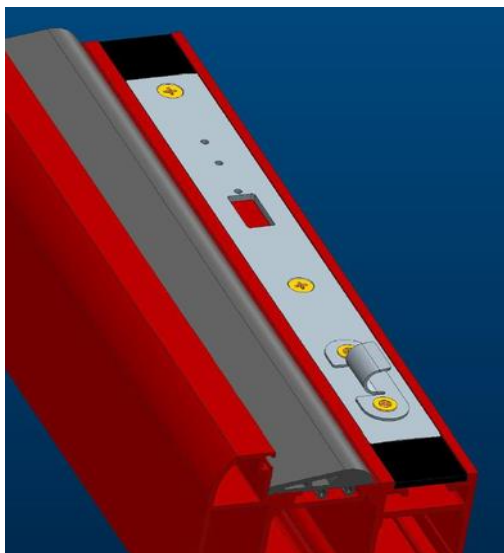

### Roto Safe E

#### Opis

Oslona maskujaca frezowania i otwory w ościeżnicy, wykonana ze stali szlachetnej, do instalacji połączeń wtykowych. Posiada możliwość montażu uchwyty kabla SAP 775949.

#### Zastosowanie

Do stosowania jako element ościeżnicy umożliwiający zamontowanie uchwyty kabla