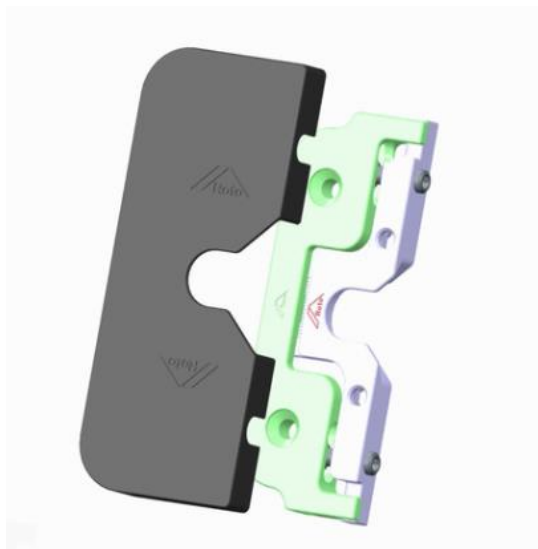

Informacja o produkcji

Roto Patio

Nowe kolory osłonek Roto Patio Inowa

Opis

Nowe kolory osłonek do zaczepów na słupku w systemie Roto Patio Inowa:

- R01.1 naturalny srebrny
- R05.3 średni brąz

Lista artykułów*

SAP	Opis	PG
819631	Oślona MB R05.3 PIN	P92
819632	Oślona MB R01.1 PIN	P92

Zastosowanie

Do bezpośredniego montażu z zaczepem słupka środkowego SAP 793493 w celu poprawienia estetyki konstrukcji Roto Patio Inowa

Zawartość zestawu

- 1 szt. (zamawiać taką samą liczbę jak liczba zaczepów na słupku[2-4])

Montaż

- wg instrukcji IMO_403
- łatwy montaż na zatrzaski (system fit&click)

Dostępność

Towar dostępny od 1.03.2019.
Termin realizacji : 2 dni robocze