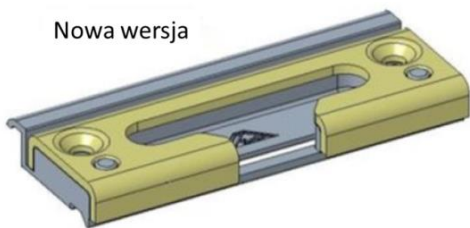

Informacja o produkcji

Roto NT

Optymalizacja podkładki zaczepu RU do niskiego progu Eifel TB

Nowa wersja

Stara wersja

Opis

Zaczep stalowy RU do drzwi balkonowych z niskim progiem Eifel TB.

Dane techniczne

- Kolor szary
- Oś okucia 13 mm
- Długość podkładki została skrócona z 134,5 mm do 79,8 mm

Zastosowanie

Do drzwi balkonowych z progiem Eifel TB.
Współpracuje z okuciami Roto NT i Roto NX.

Dokumentacja:

Artykuł dostępny w kolejnym wydaniu Instrukcji Roto Eifel IMO_423.

Montaż

Po przykręceniu zaczepu RU
Przestrzeń pomiędzy zaczepem,
a stojakiem ościeżnicy (27 mm)
należy wypełnić nakładką progu.

Lista artykułów*

SAP	Opis	PG	Zastępuje:
820562	Zaczep Ku/r próg BKV Eifel 13mm stal NT	N31	534929