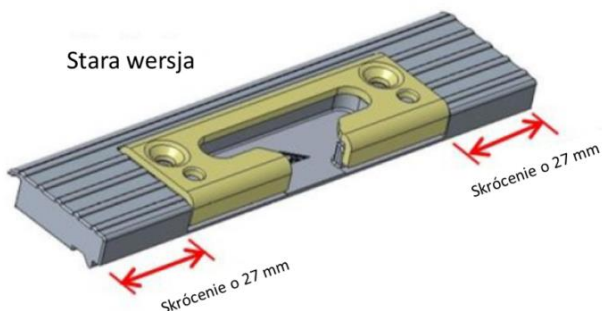

Informacja o produkcji

Roto NT

Optymalizacja podkładki zaczepu RU do niskiego progu Eifel TB

Nowa wersja

Stara wersja

Opis

Zaczep stalowy RU do drzwi balkonowych z niskim progiem Eifel TB.

Dane techniczne

- Kolor szary
- Oś okucia 13 mm
- Długość podkładki została skrócona z 134,5 mm do 79,8 mm

Zastosowanie

Do drzwi balkonowych z progiem Eifel TB.
Współpracuje z okuciami Roto NT i Roto NX.

Dokumentacja:

Artykuł dostępny w kolejnym wydaniu Instrukcji Roto Eifel IMO_423.

Montaż

Po przykręceniu zaczepu RU
Przestrzeń pomiędzy zaczepem,
a stojakiem ościeżnicy (27 mm)
należy wypełnić nakładką progu.

Lista artykułów*

SAP	Opis	PG	Zastępuje:
820562	Zaczep Ku/r próg BKV Eifel 13mm stal NT	N31	534929