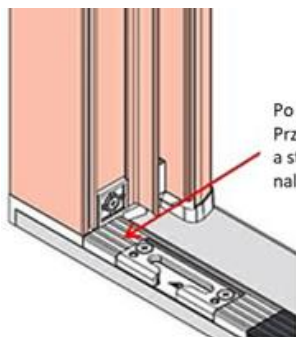

Informacja o produkcji

Roto NT

Optymalizacja podkładki zaczepu RU do niskiego progu Eifel TB

Nowa wersja

Stara wersja

Opis

Zaczep stalowy RU do drzwi balkonowych z niskim progiem Eifel TB.

Dane techniczne

- Kolor szary
- Oś okucia 13 mm
- Długość podkładki została skrócona z 134,5 mm do 79,8 mm

Zastosowanie

Do drzwi balkonowych z progiem Eifel TB.
Współpracuje z okuciami Roto NT i Roto NX.

Dokumentacja:

Artykuł dostępny w kolejnym wydaniu Instrukcji Roto Eifel IMO_423.

Montaż

Po przykręceniu zaczepu RU
Przestrzeń pomiędzy zaczepem,
a stojakiem ościeżnicy (27 mm)
należy wypełnić nakładką progu.

Lista artykułów*

SAP	Opis	PG	Zastępuje:
820562	Zaczep Ku/r próg BKV Eifel 13mm stal NT	N31	534929