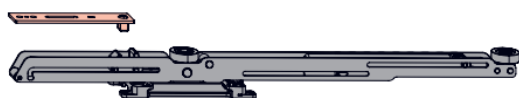

Informacja o produkcji

Roto Patio Inowa

Nowość: zestawy SoftClose i SoftOpen do Roto Patio Inowa

SoftClose

SoftOpen

Narzędzie napinające

Opis

Asortyment elementów zwiększających komfort użytkowania Roto Patio Inowa – zostaje rozszerzony o zestawy SoftClose i SoftOpen.

Dane techniczne

- SoftClose – łagodnie wyhamowuje skrzydło przesuwne, przyciąga je samoczynnie do ościeżnicy i domyka;
- SoftOpen – wyhamowuje otwarte skrzydło i dociąga je automatycznie do końcowej pozycji otwarcia;
- SoftClose i SoftOpen Roto Patio Inowa montowane są jako ukryte elementy w górnej części skrzydła. U góry na prowadnicy ościeżnicy montowany jest drugi element – niezależny od systemu profili aktywator;
- SoftOpen i SoftClose można łączyć ze sobą w obwodzie okucia skrzydła przesuwnego Roto Patio Inowa o masie do 200 kg.
- SoftClose i SoftOpen aktywuje się przy użyciu narzędzia napinającego;
- Montaż elementów SoftClose i SoftOpen nie ma wpływu na położenie punktów ryglowania.

Lista artykułów*

Lista wprowadzanych artykułów znajduje się na kolejnej stronie

Zastosowanie

Zestaw przeznaczony jest do Roto Patio Inowa.

Warianty stosowania

Dokumentacja

Artykuł dostępny w instrukcji SUG_32