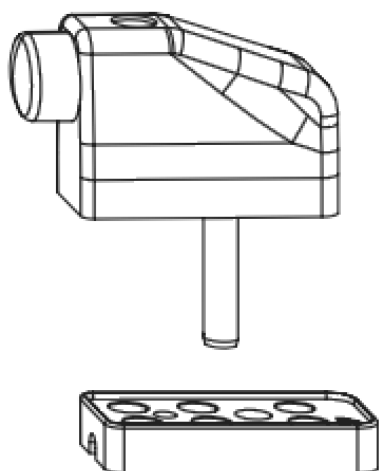

#### Opis

Wprowadzony zostaje nowy zderzak końcowy i element dystansowy w kolorze RAL 7004 przeznaczony do Roto Patio Inowa. Zderzak końcowy i element dystansowy można używać również do Roto Patio Lift i Roto Patio Life.