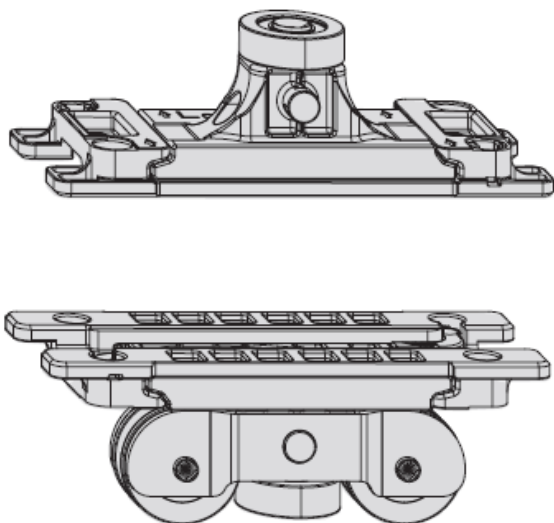

Informacja o produkcji

Roto Patio Inowa

Zmiana koloru kótek w wózkach, jednostkach sterujących, elementach SoftClose, SoftOpen, SoftStop

Opis

Zmieniony zostaje kolor kótek w wózkach, jednostkach sterujących, elementach SoftClose, SoftOpen, SoftStop w Roto Patio Inowa

Dane techniczne

- Zmiana koloru kótek w wózkach, jednostkach sterujących, elementach SoftClose, SoftOpen, SoftStop w Roto Patio Inowa z koloru białego na czarny
- Nowy kolor kótek nie ma wpływu na funkcjonalność i trwałość elementów, niezmiennie charakteryzuje się wysoką jakością
- Numery SAP elementów nie ulegają zmianie