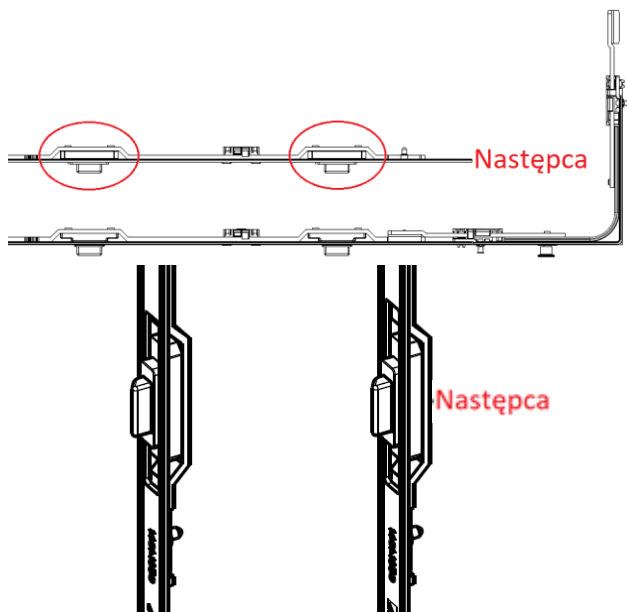

### Nowe zamknięcia środkowe poziome z zatraskiem do Roto Patio Alversa KS

#### Opis

Zamknięcia środkowe poziome z zatraskiem w Roto Patio Alversa KS zostały zoptymalizowane w obszarze zatrasku.

#### Dane techniczne

■ Położenie otworów, zatrasków i zaczepów w nowych zamknięciach środkowych poziomych jest identyczne jak w poprzednikach

■ Montaż zoptymalizowanych zamknięć środkowych Patio Alversa nie ulega zmianie