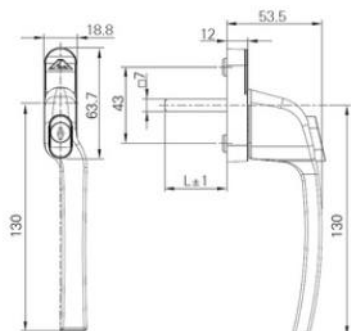

Informacja o produkcie

Roto Line

Klamki Roto Line MK2 odgięte, zamykane na klucz

Opis

Roto rozszerza gamę klamek Roto Line MK2 w wersji odgiętej, zamykanych na klucz. Klamki te mają być odpowiednikami obecnie używanych klamek Virage.