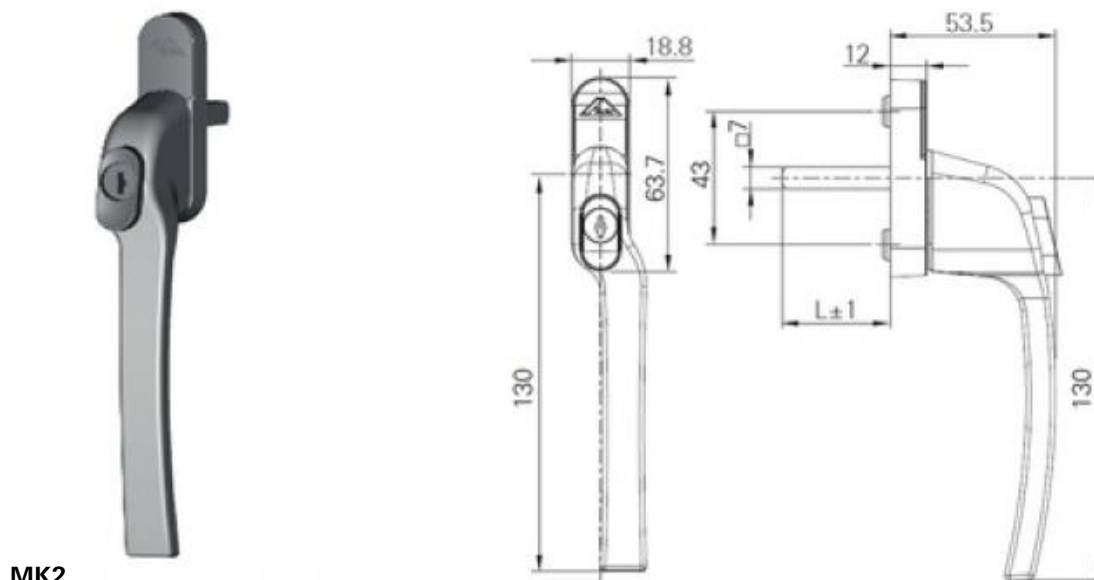

Informacja o produkcji

Roto Line

Klamki Roto Line MK2 odgięte, zamykane na klucz

Porównanie klamek MK2 oraz klamek Virage

MK2