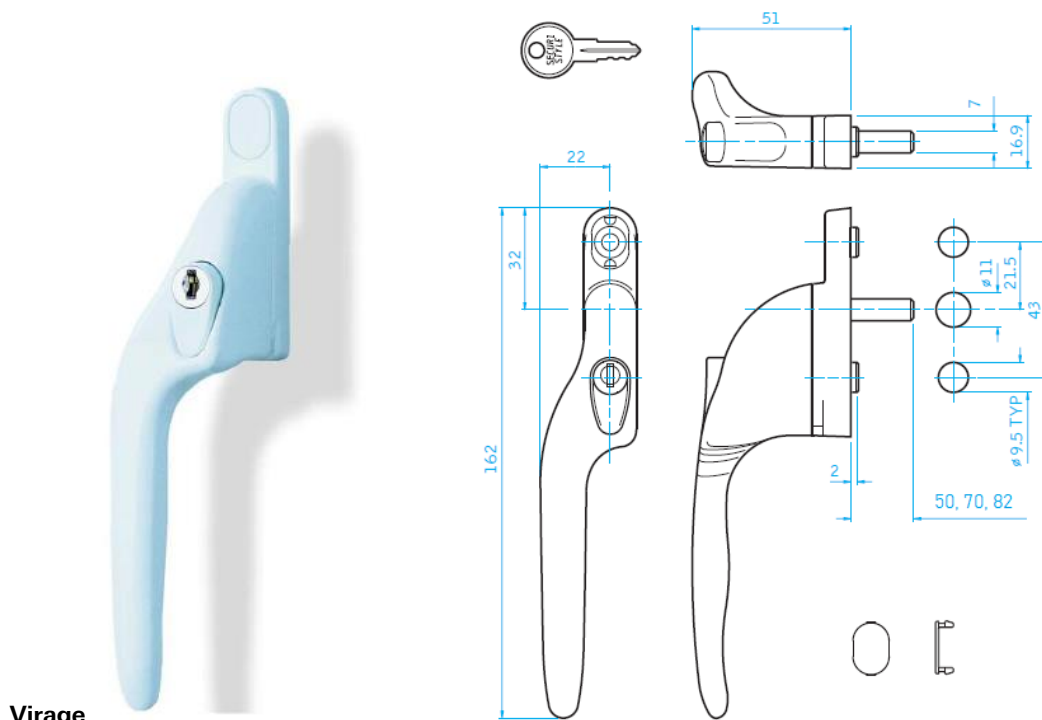

Informacja o produkcji

Roto Line

Klamki Roto Line MK2 odgięte, zamykane na klucz

Porównanie klamek MK2 oraz klamek Virage

MK2

Virage

PI 21-2863PL

Data publikacji: 2022-03-03
Data ostatniej edycji: 2022-03-03