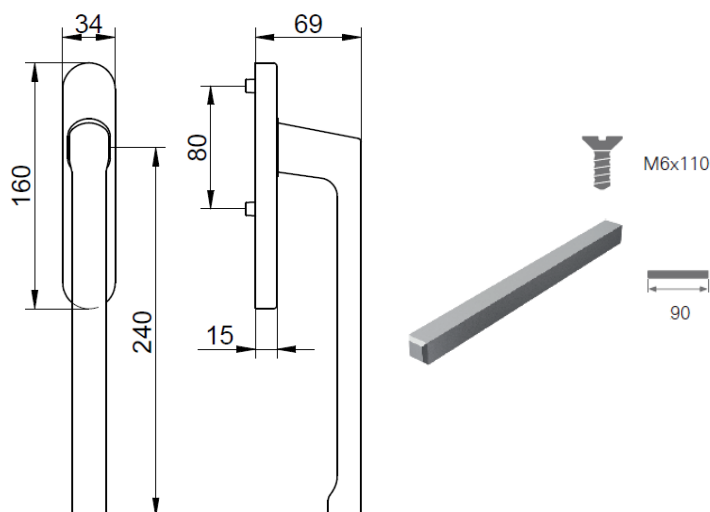

Klamka wewnętrzna Rox 40 mm – do Roto Patio Lift

Dane techniczne

- Klamka do drzwi tarasowych podnosząco-przesuwanych
- Klamka podstawowa bez dodatkowych funkcji
- Trzpień luzem o długości 90 mm
- Bez otworu na wkładkę bębnową
- 2 wkręty mocujące, M6x110
- Skok klamki 180°
- Bez logo

Nowy SAP	Opis	PG
2004032	Klamka wew. Rox 40MM RAL9016 PLT	PLK
2004033	Klamka wew. Rox 40MM F1 PLT	PLK
2004034	Klamka wew. Rox 40MM F9 PLT	PLK
2004035	Klamka wew. Rox 40MM F4 PLT	PLK