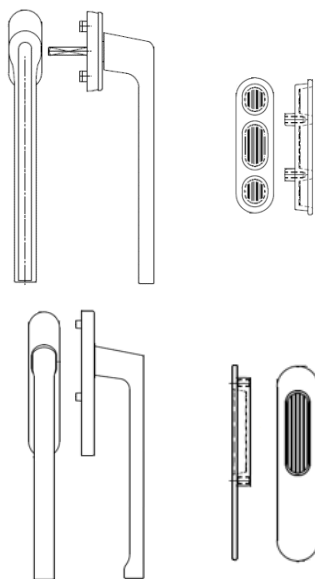

### Opis

Wprowadzone zostają nowe wzory klamek o nazwie **Rox**. Nowe klamki są dostępne tylko w podstawowej kolorystyce:

- klamka Rox 40 mm, 200 mm (**do Roto Patio Alversa**)
- klamka Rox 35 mm, 200 mm (**do Roto Patio Alversa**)
- pochwyt Rox 43 mm (**rozstaw 43 mm**)
- klamka wewnętrzna Rox 40 mm (**do Roto Patio Lift**)
- pochwyt Rox 80 mm (**rozstaw 80 mm**)
- klamki do drzwi balkonowych – od zewnątrz i od wewnątrz rozetka z klamką
- klamki do drzwi balkonowych – od zewnątrz rozetka z niską klamką, od wewnątrz rozetka z klamką

### Dane techniczne

- montaż klamek jest identyczny jak w przypadku pozostałych klamek
- montaż pochwytów wymaga frezowania zgodnego z wytycznymi zawartymi w tej informacji produktowej
- oznaczenia kolorów są inne niż nazwy kolorów Roto - wymuszone z przyczyn technicznych