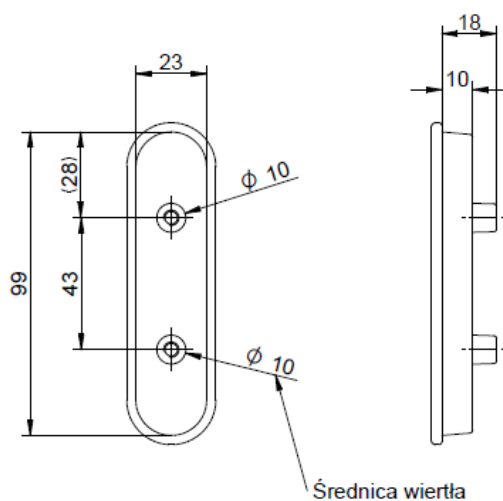

### Dane techniczne

- Klamka do drzwi tarasowych równoległe- i uchylno-przesuwnych
- Klamka podstawowa bez dodatkowych funkcji
- Trzpień o długości 35 mm
- 2 wkręty mocujące, M5x45
- Skok klamki 90°
- Bez logo

#### Pochwyt Rox – rozstaw 43 mm

#### Dane techniczne

- Pochwyt od zewnątrz do drzwi tarasowych równoległe- i uchylno-przesuwnych
- Rozstaw 43 mm
- Bez logo

Rysunki frezowania:

Nowy SAP	Opis	PG
2004028	Pochwyt Rox 43MM RAL9016 PIN	P92
2004029	Pochwyt Rox 43MM F1 PIN	P92
2004030	Pochwyt Rox 43MM F9 PIN	P92
2004031	Pochwyt Rox 43MM F4 PIN	P92