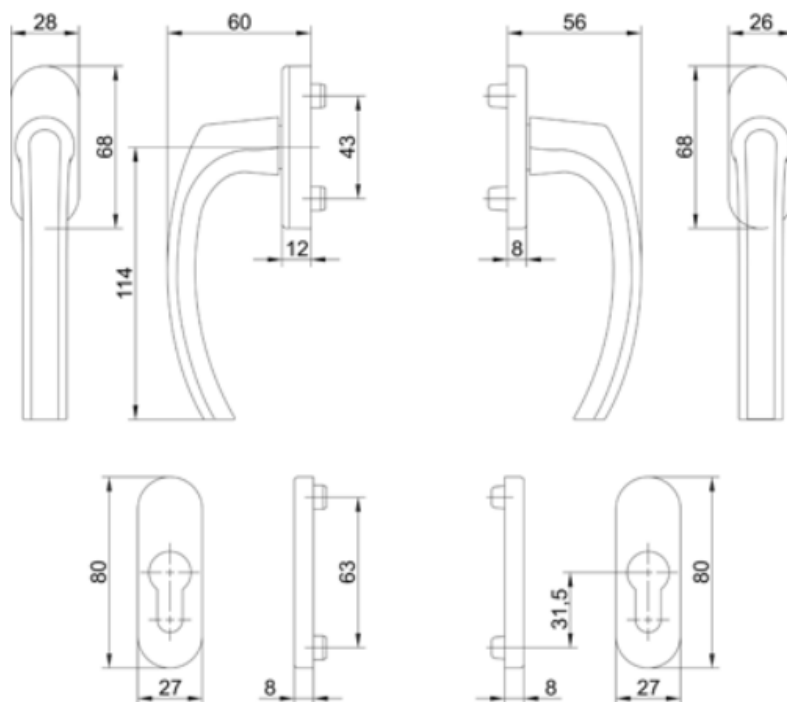

### Pochwyt Rox – rozstaw 80 mm

#### Dane techniczne

- Pochwyt od zewnątrz do drzwi tarasowych podnosząco-przesuwanych
- Rozstaw 80mm
- Bez logo

Rysunki frezowania:

Nowy SAP	Opis	PG
2004036	Pochwyt Rox RAL9016 PLT	P2E
2004037	Pochwyt Rox F1 PLT	P2E
2004038	Pochwyt Rox F9 PLT	P2E
2004039	Pochwyt Rox F4 PLT	P2E

##### Dane techniczne

- Komplet klamek w wersji z rozetkami
- Od zewnątrz: klamka zewnętrzna z połączonym trzpieniem
- Od zewnątrz i od wewnątrz: klamka standardowa z rozetką do wkładki bębnekowej
- Trzpień luzem o długości 130 mm
- Z otworem na wkładkę bębnekową
- 2 wkręty mocujące M5x90
- Skok klamki 90°
- Bez logo