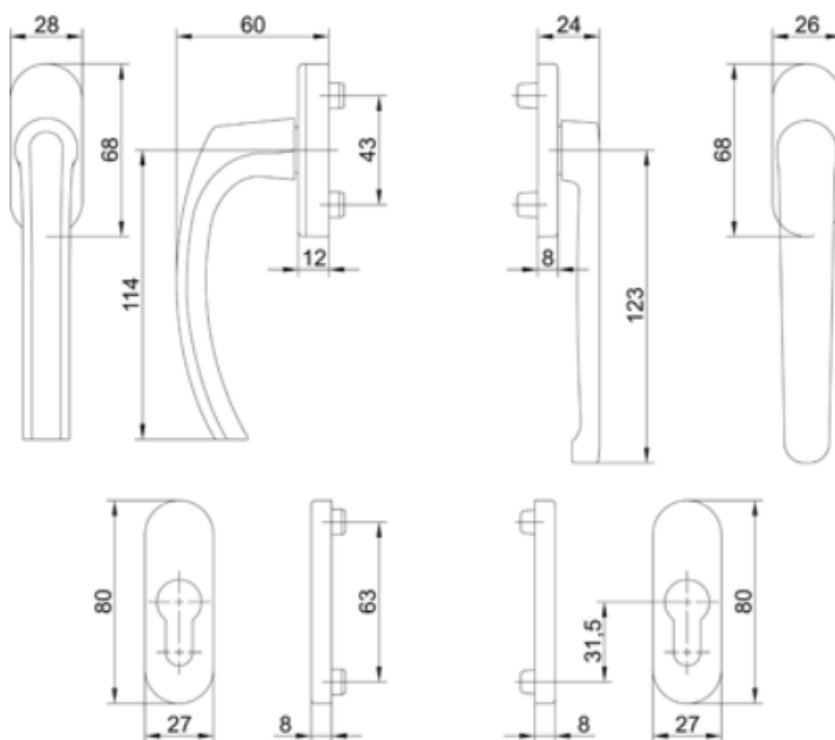

##### Dane techniczne

- Komplet klamek w wersji z rozetkami
- Od zewnątrz: klamka zewnętrzna z połączonym trzpieniem
- Od zewnątrz i od wewnątrz: klamka standardowa z rozetką do wkładki bębnekowej
- Trzpień luzem o długości 130 mm
- Z otworem na wkładkę bębnekową
- 2 wkręty mocujące M5x90
- Skok klamki 90°
- Bez logo

#### Dane techniczne

- Komplet klamek w wersji z rozetkami
- Od zewnątrz: klamka niska z rozetką do wkładki bębnekowej
- Od zewnątrz i od wewnątrz: Klamka standardowa z rozetką do wkładki bębnekowej
- Trzpień o długości 130 mm
- Z otworem na wkładkę bębnekową
- 2 wkręty mocujące M5x90
- Skok klamki 90°
- Bez logo