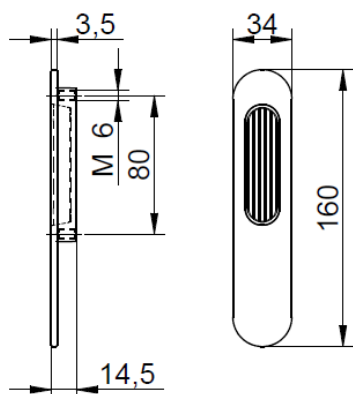

Informacja o produkcji

Roto

Nowe klamki do drzwi tarasowych i balkonowych: Rox

Pochwyt Rox – rozstaw 80 mm

Dane techniczne

- Pochwyt od zewnątrz do drzwi tarasowych podnosząco-przesuwanych
- Rozstaw 80mm
- Bez logo

Rysunki frezowania: