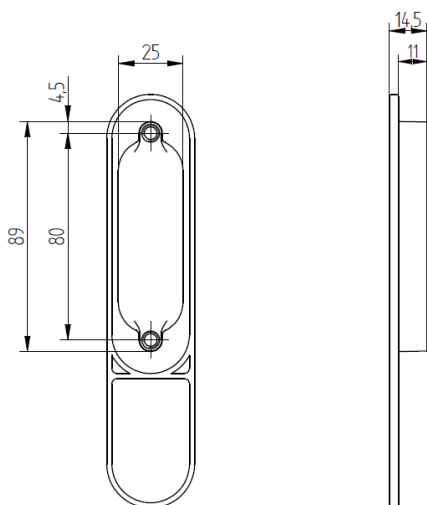

#### Dane techniczne

- Pochwyt od zewnątrz do drzwi tarasowych równoległe- i uchylno-przesuwnych
- Rozstaw 43 mm
- Bez logo

Rysunki frezowania:

Nowy SAP	Opis	PG
2004028	Pochwyt Rox 43MM RAL9016 PIN	P92
2004029	Pochwyt Rox 43MM F1 PIN	P92
2004030	Pochwyt Rox 43MM F9 PIN	P92
2004031	Pochwyt Rox 43MM F4 PIN	P92

### Pochwyt Rox – rozstaw 80 mm

#### Dane techniczne

- Pochwyt od zewnątrz do drzwi tarasowych podnosząco-przesuwanych
- Rozstaw 80mm
- Bez logo

Rysunki frezowania:

Nowy SAP	Opis	PG
2004036	Pochwyt Rox RAL9016 PLT	P2E
2004037	Pochwyt Rox F1 PLT	P2E
2004038	Pochwyt Rox F9 PLT	P2E
2004039	Pochwyt Rox F4 PLT	P2E