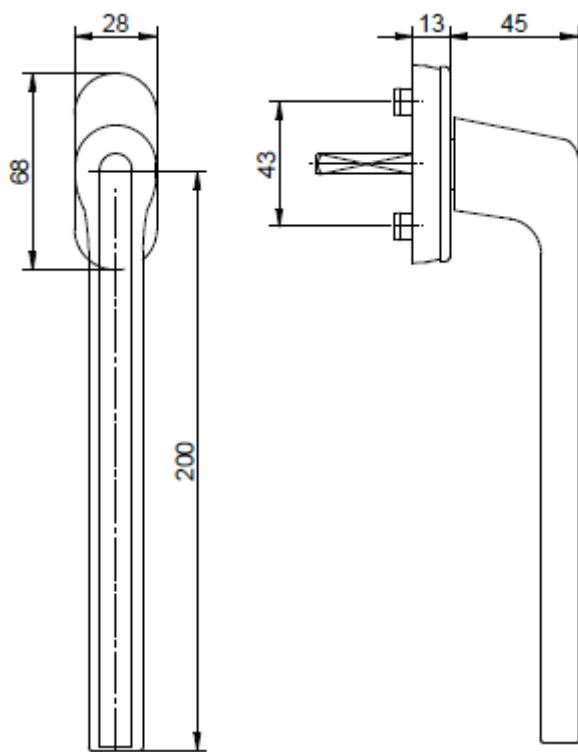

### Dane techniczne

- Klamka do drzwi tarasowych równoległe- i uchylno-przesuwnych
- Klamka podstawowa bez dodatkowych funkcji
- Trzpień o długości 40 mm
- 2 wkręty mocujące, M5x50
- Skok klamki 90°
- Bez logo