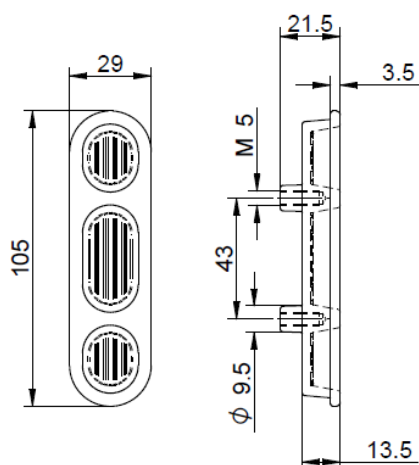

### Dane techniczne

- Klamka do drzwi tarasowych równoległe- i uchylno-przesuwnych
- Klamka podstawowa bez dodatkowych funkcji
- Trzpień o długości 35 mm
- 2 wkręty mocujące, M5x45
- Skok klamki 90°
- Bez logo

#### Dane techniczne

- Pochwyt od zewnątrz do drzwi tarasowych równoległe- i uchylno-przesuwnych
- Rozstaw 43 mm
- Bez logo

Rysunki frezowania:

Nowy SAP	Opis	PG
2004028	Pochwyt Rox 43MM RAL9016 PIN	P92
2004029	Pochwyt Rox 43MM F1 PIN	P92
2004030	Pochwyt Rox 43MM F9 PIN	P92
2004031	Pochwyt Rox 43MM F4 PIN	P92