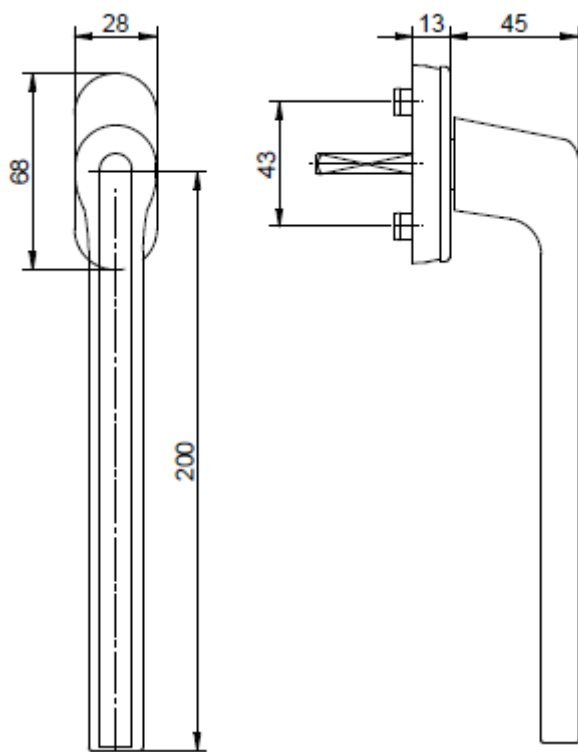

### Dane techniczne

- Klamka do drzwi tarasowych równoległe- i uchylno-przesuwnych
- Klamka podstawowa bez dodatkowych funkcji
- Trzpień o długości 35 mm
- 2 wkręty mocujące, M5x45
- Skok klamki 90°
- Bez logo