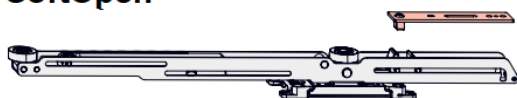

Informacja o produkcji

Roto Patio Inowa

Nowość: zestawy SoftClose i SoftOpen do Roto Patio Inowa

SoftClose

SoftOpen

Narzędzie napinające

Opis

Asortyment elementów zwiększających komfort użytkowania Roto Patio Inowa – zostaje rozszerzony o zestawy SoftClose i SoftOpen.

Dane techniczne

- SoftClose – łagodnie wyhamowuje skrzydło przesuwne, przyciąga je samoczynnie do ościeżnicy i domyka;
- SoftOpen – wyhamowuje otwarte skrzydło i dociąga je automatycznie do końcowej pozycji otwarcia;
- SoftClose i SoftOpen Roto Patio Inowa montowane są jako ukryte elementy w górnej części skrzydła. U góry na prowadnicy ościeżnicy montowany jest drugi element – niezależny od systemu profili aktywator;
- SoftOpen i SoftClose można łączyć ze sobą w obwodzie okucia skrzydła przesuwnego Roto Patio Inowa o masie do 200 kg.
- SoftClose i SoftOpen aktywuje się przy użyciu narzędzia napinającego;
- Montaż elementów SoftClose i SoftOpen nie ma wpływu na położenie punktów ryglowania.

Lista artykułów*

Lista wprowadzanych artykułów znajduje się na kolejnej stronie

Zastosowanie

Zestaw przeznaczony jest do Roto Patio Inowa.

Warianty stosowania

Dokumentacja

Artykuł dostępny w instrukcji SUG_32