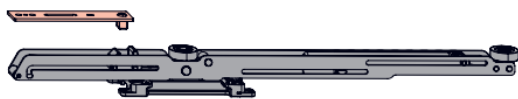

Informacja o produkcji

Roto Patio Inowa

Nowość: zestawy SoftClose i SoftOpen do Roto Patio Inowa

SoftClose

SoftOpen

Narzędzie napinające

Opis

Asortyment elementów zwiększających komfort użytkowania Roto Patio Inowa – zostaje rozszerzony o zestawy SoftClose i SoftOpen.

Dane techniczne

- SoftClose – łagodnie wyhamowuje skrzydło przesuwne, przyciąga je samoczynnie do ościeżnicy i domyka;
- SoftOpen – wyhamowuje otwarte skrzydło i dociąga je automatycznie do końcowej pozycji otwarcia;
- SoftClose i SoftOpen Roto Patio Inowa montowane są jako ukryte elementy w górnej części skrzydła. U góry na prowadnicy ościeżnicy montowany jest drugi element – niezależny od systemu profili aktywator;
- SoftOpen i SoftClose można łączyć ze sobą w obwodzie okucia skrzydła przesuwnego Roto Patio Inowa o masie do 200 kg.
- SoftClose i SoftOpen aktywuje się przy użyciu narzędzia napinającego;
- Montaż elementów SoftClose i SoftOpen nie ma wpływu na położenie punktów ryglowania.

Lista artykułów*

Lista wprowadzanych artykułów znajduje się na kolejnej stronie

Zastosowanie

Zestaw przeznaczony jest do Roto Patio Inowa.

Warianty stosowania

Dokumentacja

Artykuł dostępny w instrukcji SUG_32