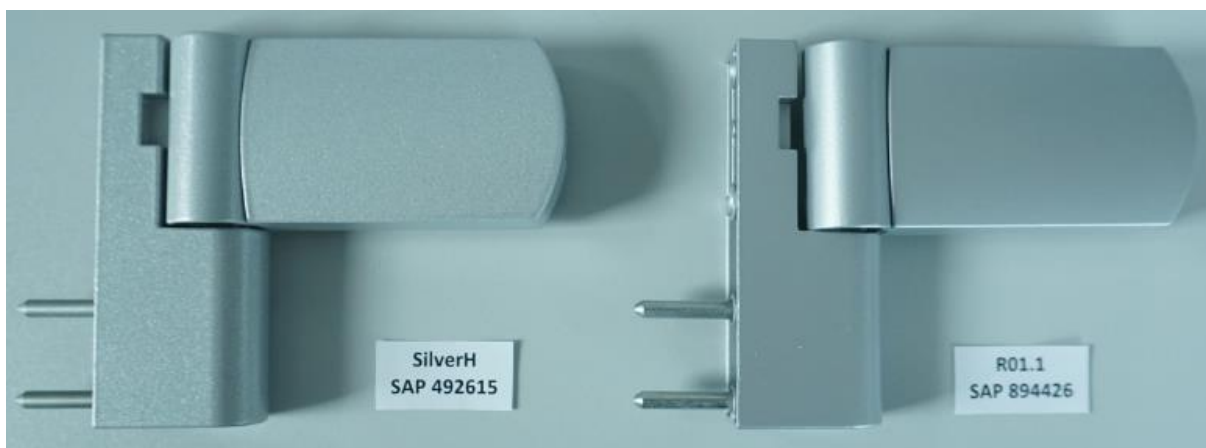

Informacja o produkcie

Roto Solid B, Solid C

Nowy kolor R01.1 (naturalny srebrny) lub alternatywnie kolor STS-Optik w zamian za kolory Srebrny Hamburg i DeltaS

Szczegółowe porównanie kolorów w zależności od ilości światła - wycofywany SilverH i następcą R01.1

PI_20-1628

Data publikacji: 2020-09-02
Data ostatniej edycji: 2021-04-20

* w przypadku zapytań o cenę prosimy o kontakt: sprzedaz@roto-frank.com

** w przypadku zainteresowania produktem prosimy o zgłaszanie zapotrzebowania oraz oczekiwanego terminu realizacji na adres: sprzedaz@roto-frank.com