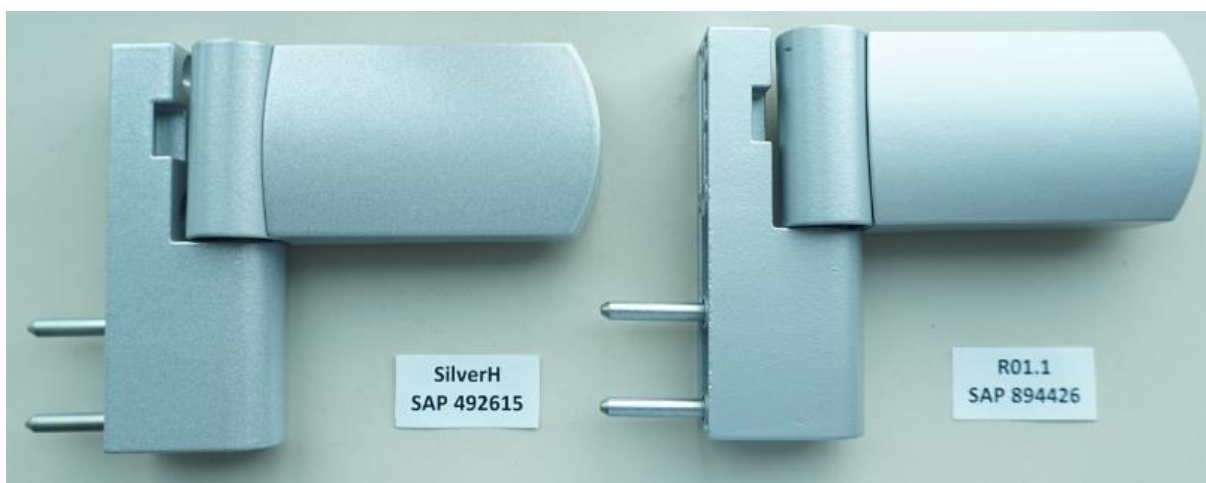

Informacja o produkcie

Roto Solid B, Solid C

Nowy kolor R01.1 (naturalny srebrny) lub alternatywnie kolor STS-Optik w zamian za kolory Srebrny Hamburg i DeltaS

Szczegółowe porównanie kolorów w zależności od ilości światła - wycofywany SilverH i następcą R01.1

PI_20-1628

Data publikacji: 2020-09-02
Data ostatniej edycji: 2021-04-20

* w przypadku zapytań o cenę prosimy o kontakt: sprzedaz@roto-frank.com

** w przypadku zainteresowania produktem prosimy o zgłaszanie zapotrzebowania oraz oczekiwanego terminu realizacji na adres: sprzedaz@roto-frank.com