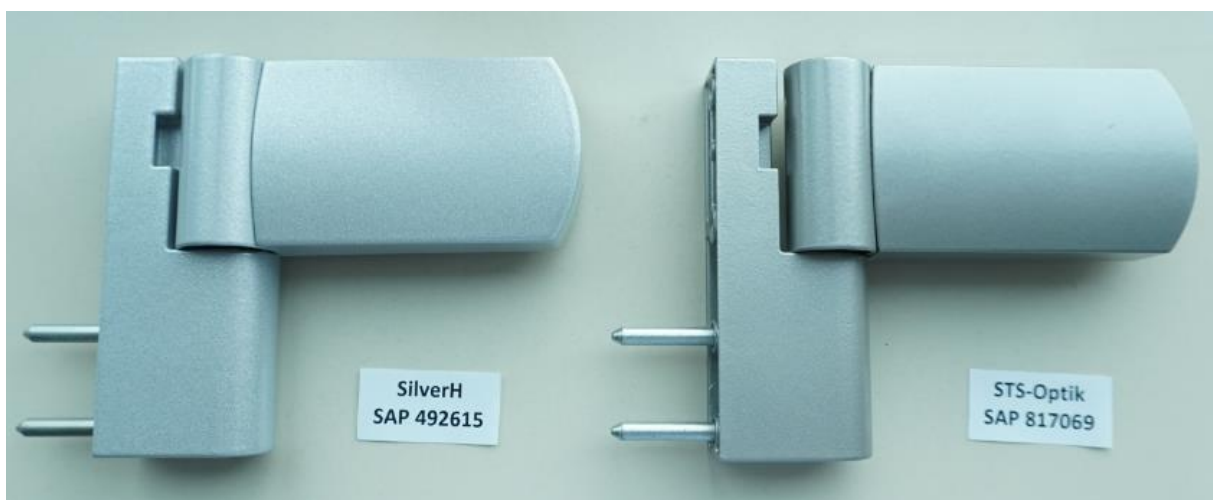

## Informacja o produkcie

Roto Solid B, Solid C

**Nowy kolor R01.1 (naturalny srebrny) lub alternatywnie kolor STS-Optik w zamian za kolory Srebrny Hamburg i DeltaS**

Szczegółowe porównanie kolorów w zależności od ilości światła - wycofywany SilverH i alternatywa STS-Optik