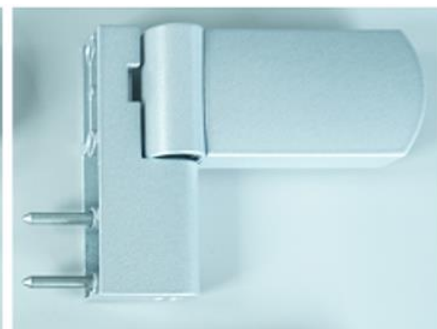

Zawias PS27 - Srebrny Hamburg (**SilverH**) - SAP 492615