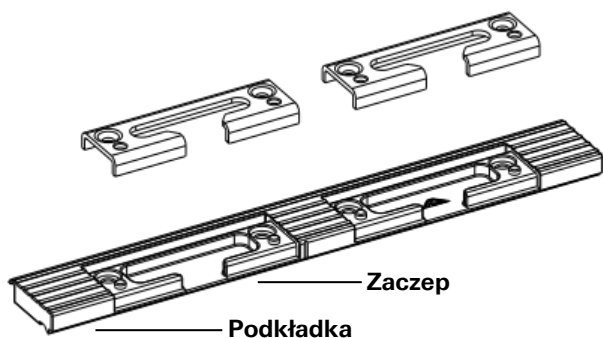

Informacja o produkcji

Roto Eifel

Nowy zaczep RU do okien dwuskrzydłowych z niskim progiem Eifel TB

Opis

Wprowadzony zostaje nowy zaczep RU (rozwierno-uchylny) do stosowania z niskim progiem Eifel TB.

Dane techniczne

Nowy zaczep RU (rozwierno-uchylny).

W skład zestawu (SAP 819302) wchodzi 1 podkładka pod zaczepy (dostosowana do progu Eifel TB) oraz 2 zaczepy.

Zastosowanie

Do okien dwuskrzydłowych z niskim progiem Eifel TB.

Dokumentacja

Artykuł dostępny w kolejnych wydaniach katalogów.

Montaż

Wg instrukcji montażu

Lista artykułów*

Nowy SAP	Opis	PG	Zastępuje
819302	Zaczep Ku/r próg EIFEL TB 2-skrz NT	N12	730427

Dostępność

Towar dostępny w ciągu 2dni roboczych (po wyczerpaniu stanów magazynowych zastępowanych zaczepów).