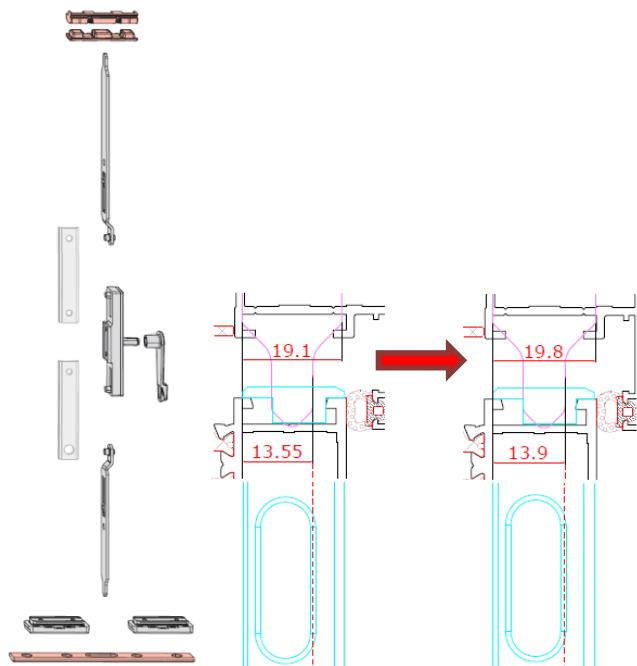

Informacja o produkcie

Roto AL

Nowe rygle w zestawie ryglującym ruchomego słupka

Opis

Przedstawiony powyżej zestaw ryglujący do skrzydeł w systemach aluminiowych z ruchomym słupkiem i z niskim progiem przeszedł modyfikację.

Zastosowano nowe rygle poprawiające docisk skrzydła do ramy.

Zastosowanie

Okna z profili aluminiowych z okuciami Roto AL. Przeznaczone do skrzydeł biernych z ruchomym słupkiem i niskim progiem.

Lista artykułów*

Nowy SAP	Opis	PG	Zastępuje
770419	Kompl elem zamyk ST V.01 b.prog AL	AL	894088

Dostępność

Artykuły dostępne od 01.03.2021
Termin realizacji: na zapytanie**

PI_21-0001

Data publikacji:
Data ostatniej edycji: