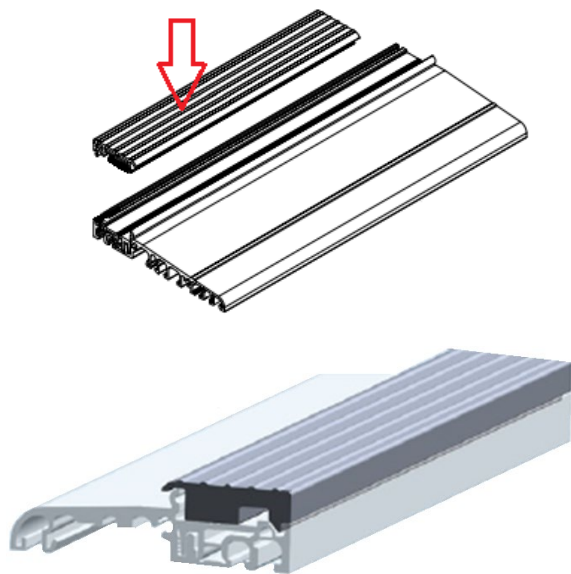

### Opis

Wzmocniona osłona do progów Eifel TB przeznaczona jest do często używanych drzwi, w których istnieje ryzyko dużych obciążeń w obszarze progu.

### Dane techniczne

- wykonana z aluminium
- wzmocniona konstrukcja osłony do progu pozwala na przyjmowanie dużych obciążeń
- do stosowania w często używanych drzwiach o dużym obciążeniu w obszarze progu (drzwi w obszarze ogrodu, drzwi warsztatowe, drzwi przez które przejeżdżają taczki itp.)
- długość osłony Nr SAP 799886 - 2800mm