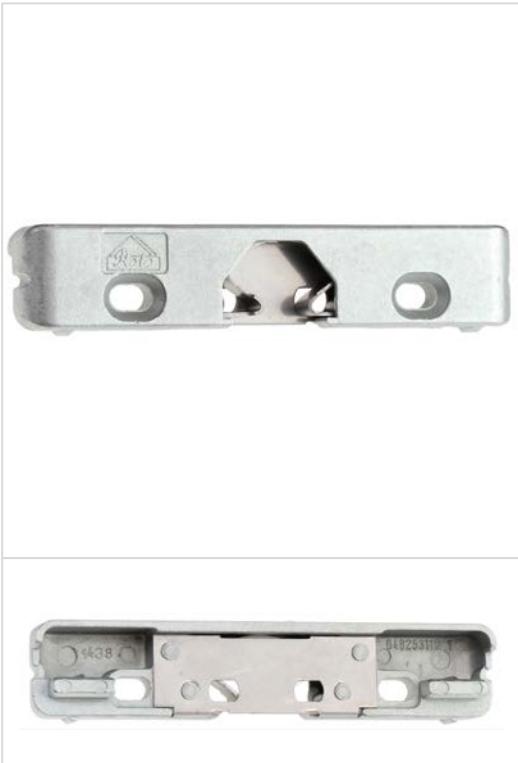

**Schnäpper Nr. 21**

<b>Alte Materialnummer</b>	<b>K012D21008</b>
<b>Sachnummer</b>	<b>648252750000</b>
<b>Bestellnummer</b>	<b>TS1903</b>
<b>Farbe</b>	<b>gold</b>
<b>Roto Logo</b>	<b>Ja</b>
<b>Maße (HxLxB)</b>	<b>20,9mm x 92mm x 13,9mm</b>

**Schnäpper K Nr. 221**

Alte Materialnummer	N710A22106
Sachnummer	-
Bestellnummer	TS3981
Farbe	silber
Roto Logo	Ja
Maße (HxLxB)	20,1mm x 91,9mm x 11,4mm

**Schnäpper K Nr. 211**

Alte Materialnummer	N710B21106
Sachnummer	648253270200
Bestellnummer	TS4022
Farbe	silber
Roto Logo	Ja
Maße (HxLxB)	24,7mm x 79,8mm x 12,4mm

**Schnäpper K Nr. 204**

Alte Materialnummer	N710B20406
Sachnummer	648253110
Bestellnummer	TS4023
Farbe	silber
Roto Logo	Ja
Maße (HxLxB)	

**Schnäpper K Nr. 208**

Alte Materialnummer	N710A20806
Sachnummer	485866
Bestellnummer	TS4172
Farbe	silber
Roto Logo	Ja
Maße (HxLxB)	

**Schnäpper für Stulpflügelgetriebe**

Alte Materialnummer	N710A00106
Sachnummer	476510 848230001000
Bestellnummer	TS4544
Farbe	silber
Roto Logo	Ja
Maße (HxLxB)	

**Schnäpper F16S**

Alte Materialnummer	F16S
Sachnummer	-
Bestellnummer	TS1218
Ersatz für	K012D07008
Farbe	schwarz
Roto Logo	Ja
Maße (HxLxB)	20,2mm x 92mm x 13,2mm