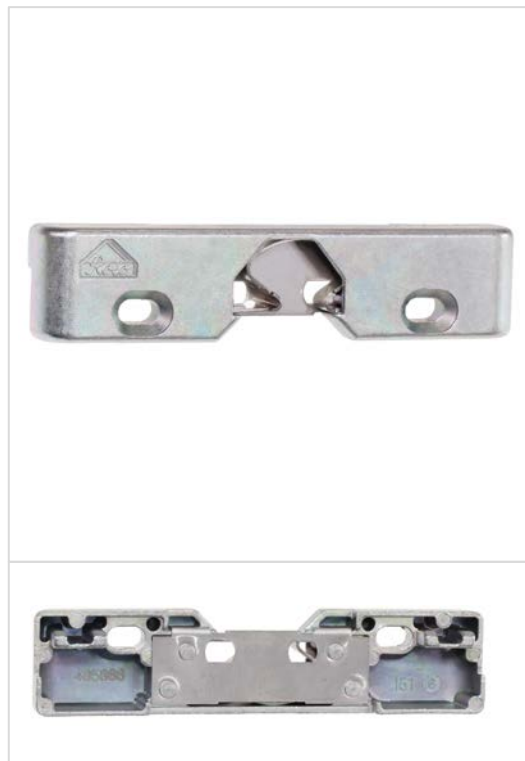

**Schnäpper Nr. 21**

<b>Alte Materialnummer</b>	<b>K012D21008</b>
<b>Sachnummer</b>	<b>648252750000</b>
<b>Bestellnummer</b>	<b>TS1903</b>
<b>Farbe</b>	<b>gold</b>
<b>Roto Logo</b>	<b>Ja</b>
<b>Maße (HxLxB)</b>	<b>20,9mm x 92mm x 13,9mm</b>

**Schnäpper K Nr. 221**

Alte Materialnummer	N710A22106
Sachnummer	-
Bestellnummer	TS3981
Farbe	silber
Roto Logo	Ja
Maße (HxLxB)	20,1mm x 91,9mm x 11,4mm

**Schnäpper K Nr. 211**

Alte Materialnummer	N710B21106
Sachnummer	648253270200
Bestellnummer	TS4022
Farbe	silber
Roto Logo	Ja
Maße (HxLxB)	24,7mm x 79,8mm x 12,4mm

**Schnäpper K Nr. 204**

Alte Materialnummer	N710B20406
Sachnummer	648253110
Bestellnummer	TS4023
Farbe	silber
Roto Logo	Ja
Maße (HxLxB)	

**Schnäpper K Nr. 208**

Alte Materialnummer	N710A20806
Sachnummer	485866
Bestellnummer	TS4172
Farbe	silber
Roto Logo	Ja
Maße (HxLxB)	

**Schnäpper für Stulpflügelgetriebe**

Alte Materialnummer	N710A00106
Sachnummer	476510 848230001000
Bestellnummer	TS4544
Farbe	silber
Roto Logo	Ja
Maße (HxLxB)	

**Schnäpper F16S**

Alte Materialnummer	F16S
Sachnummer	-
Bestellnummer	TS1218
Ersatz für	K012D07008
Farbe	schwarz
Roto Logo	Ja
Maße (HxLxB)	20,2mm x 92mm x 13,2mm