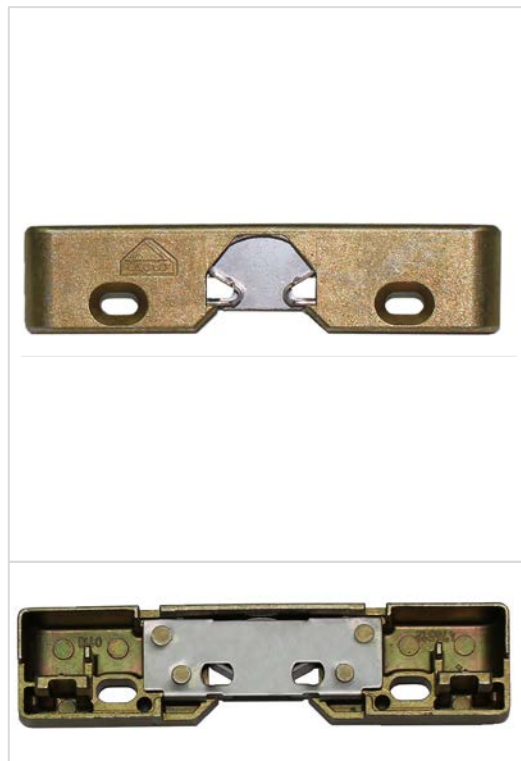

**Schnäpper**

Alte Materialnummer	R010D30008
Sachnummer	6482380900
Bestellnummer	TS5025
Farbe	silber
Roto Logo	Ja
Maße (HxLxB)	

**Schnäpper H 7/8 NT**

Alte Materialnummer	R010D50
Sachnummer	383368
Bestellnummer	TS6478
Farbe	silber
Roto Logo	Ja
Maße (HxLxB)	18mm x 92mm x 12mm

**Schnäpper 18/20**

<b>Geeignet für</b>	<b>Holz- und Kunststofffenster</b>
<b>Alte Materialnummer</b>	<b>N710A10106</b>
<b>Sachnummer</b>	<b>R010D6000</b>
<b>Bestellnummer</b>	<b>TS4546</b>
<b>Farbe</b>	<b>silber</b>
<b>Roto Logo</b>	<b>Ja</b>
<b>Maße (HxLxB)</b>	

**Schnäpper Nr. 21**

<b>Alte Materialnummer</b>	<b>K012D21008</b>
<b>Sachnummer</b>	<b>648252750000</b>
<b>Bestellnummer</b>	<b>TS1903</b>
<b>Farbe</b>	<b>gold</b>
<b>Roto Logo</b>	<b>Ja</b>
<b>Maße (HxLxB)</b>	<b>20,9mm x 92mm x 13,9mm</b>

**Schnäpper K Nr. 221**

Alte Materialnummer	N710A22106
Sachnummer	-
Bestellnummer	TS3981
Farbe	silber
Roto Logo	Ja
Maße (HxLxB)	20,1mm x 91,9mm x 11,4mm

**Schnäpper K Nr. 211**

Alte Materialnummer	N710B21106
Sachnummer	648253270200
Bestellnummer	TS4022
Farbe	silber
Roto Logo	Ja
Maße (HxLxB)	24,7mm x 79,8mm x 12,4mm