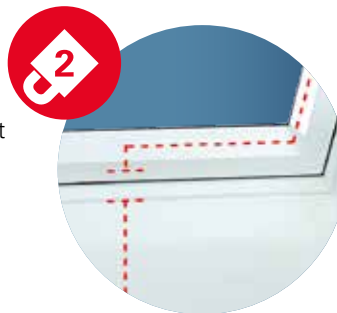

Widerstand nicht zwecklos

Roto Quadro Safe

für das Roto Designo R8 Klapp-Schwingfenster

Roto Quadro Safe
www.quadro-safe.com

Roto Quadro Safe

Widerstand nicht zwecklos

Ein wirklich rundum sicheres Gefühl gibt Ihnen unser Dachfenster mit Alarmglas, Öffnungsüberwachung, 4fach Zentralverriegelung und abschließbarem Griff. Mit vielen Alarmanlagen kombinierbar, erhöhen

die Komponenten die Sicherheit der Dachfenster Baureihen Designo R8 und R6 mit VdS-C konformen Komponenten – und schützen Ihre Familie zuverlässig vor „ungebetenen Gästen“.

Der **abschließbare Multifunktionsgriff** verhindert, dass sich das Dachfenster von außen verschieben und entriegeln lässt. Ein Plus an Sicherheit.

Eine unsichtbar auf das **Alarmglas** aufgedampfte Schicht sendet fortwährend ein Signal, das bei Beschädigung oder Bruch sofort Alarm auslöst. Ein Plus an Schutz.

Die umlaufend um den Fensterflügel platzierten **Zentralverriegelungen** aus massivem Stahl bilden in 4fach Kombination einen funktionell perfekten Schließmechanismus. Ein Plus an Widerstand.

Dank der **Öffnungsüberwachung** wird der aktuelle Zustand Ihres Dachfensters ständig kontaktlos überwacht. Sobald das Fenster – beispielsweise durch gewaltsames Aufhebeln – geöffnet wird, sendet die Einheit ein entsprechendes Signal. Ein Plus an Zuverlässigkeit.